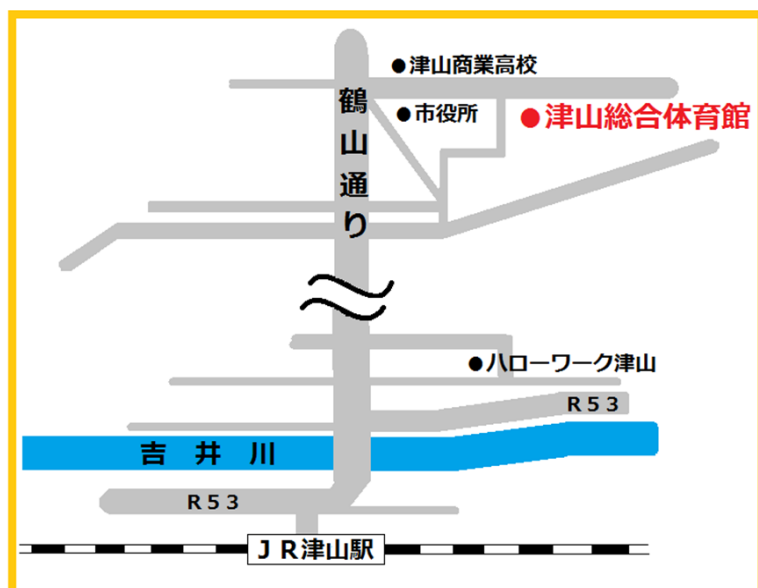

○職業相談、カウンセリングコーナーもあります

対象者

○平成31年3月に大学、短大、高専、専修学校卒業予定の方

○概ね35歳以下の就職希望の方

○I・J・Uターン就職希望の方

日時
場所

平成30年7月5日(木) 13:30~16:00

津山総合体育館 (津山市山北 669)